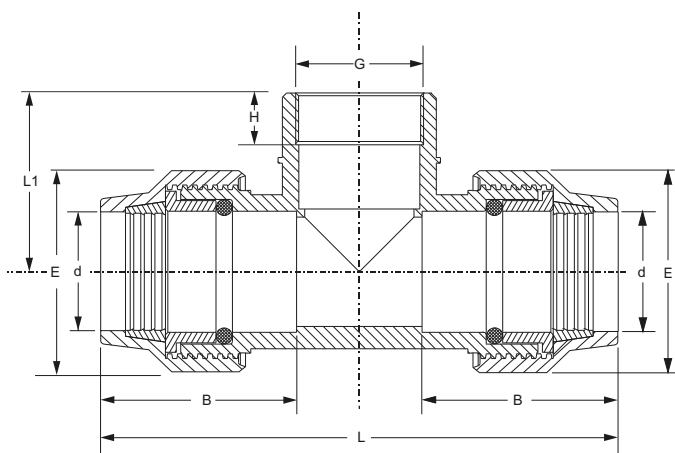

## Tee 90° filettato femmina

14840

90° female threaded Tee - Tè 90° taraudè - Te 90° roscada hembra

d x g	E	L	L1	B	H
16x1/2"	39	107	47	43	18
16x3/4"	39	107	47	43	18
20x1/2"	42.5	115	43	46	18
20x3/4"	42.5	115	43	46	18
25x3/4"	48.5	139	47	56	18
25x1"	48.5	130	50	59	19
32x3/4"	60	157	52	61	18
32x1"	60	157	54	61	20
40x1"	72	190	60	73	20
40x1"1/4	72	190	62	73	22
40 x 1" 1/2	72	190	64	73	23
50x1"1/2	86	226	72	85	23
63 x 2"	99	266	85	98	28
63 x 2" 1/2	99	266	85	98	28
75 x 2"	118	318	92	118	28
75 x 2"1/2	118	318	96	118	28
75 x 3"	118	318	98	118	28
90 x 3"	144	384	111	143	33
110 x 3"	169	442	120	167	28
110 x 4"	169	442	127	167	33