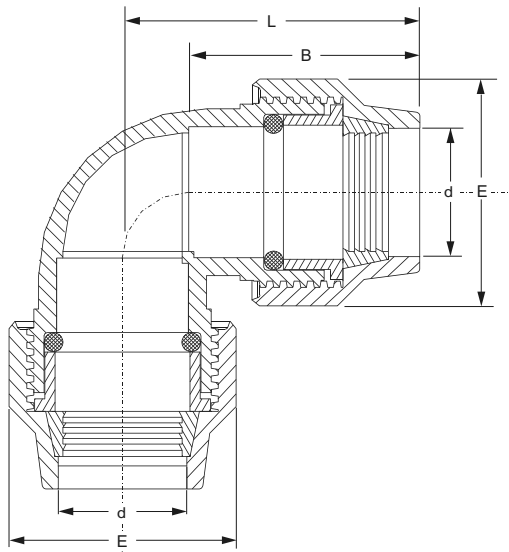

## Gomito a 90°

90° Elbow - Coude 90° - Codo 90°

16850

d	E	L	B
16	39	56	46
20	42.5	56	46
25	48.5	65	50
32	60	79	51
40	72	95	73
50	86	112	84
63	99	133	99
75	118	159	118
90	144	192	142
110	169	225	167