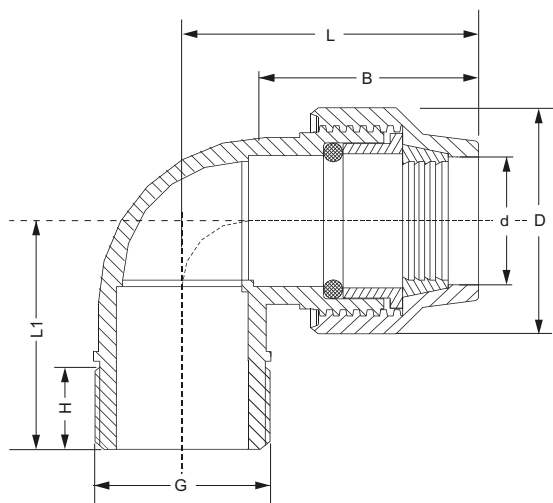

## Gomito a 90° filettato maschio

16825

90° male threaded elbow - Coude 90° fileté - Codo 90° roscado macho

d x G	E	L	L1	B	H
16x1/2"	39	54	41	44	18
16x3/4"	39	54	52	44	21.5
20x1/2"	42.5	62	45	50	20
20x3/4"	42.5	62	45	50	20
25x1/2"	48.5	66	47	52	18
25x3/4"	48.5	66	47	52	18
25x1"	48.5	66	52	56	22
32x3/4"	60	75	50	58	18
32x1"	60	75	53	58	20
32x1"1/4	60	75	57	65	24
40x1"	72	96	62	76	22
40x1"1/4	72	96	66	76	24
40x1"1/2	72	96	67	76	26
40 x 2"	72	96	68	76	27
50x1"1/4	86	113	68	85	24
50x1"1/2	86	113	74	85	25
50x2"	86	113	76	85	27
63X1"1/2	99	132	85	97	26
63X2"	99	132	85	97	27
63X2"1/2	99	132	85	100	27
75X2"	118	156	92	118	27
75X2"1/2	118	156	92	118	27
75X3"	118	156	95	118	27
90X3"	144	192	112	143	29
90X4"	144	192	125	143	34
110X4"	169	225	130	167	34