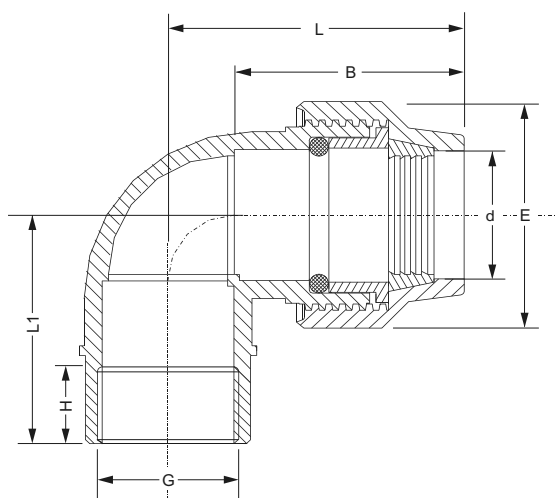

## Gomito a 90° filettato femmina

16835

90° Female threaded elbow - Coude 90° taraudé - Codo 90° roscado hembra

d x G	E	L	L1	B	H
16x1/2"	39	54	47	44	16
16x3/4"	39	54	47	44	16
20x1/2"	42.5	62	44	50	19
20x3/4"	42.5	62	44	50	19
25x3/4"	48.5	66	46	52	19
25x1"	48.5	66	50	56	20
32x3/4"	60	75	52	58	15
32x1"	60	75	52	58	20
40x1"	72	96	59	74	22
40x1"1/4	72	96	62	74	22
50x1"1/2	86	113	71	85	24
63X2"	99	132	84	97	25
75X2"	118	156	92	118	29
75X2"1/2	118	156	97	118	28
90X3"	144	192	111	143	34
110X3"	169	225	132	167	34
110X4"	169	225	127	167	34