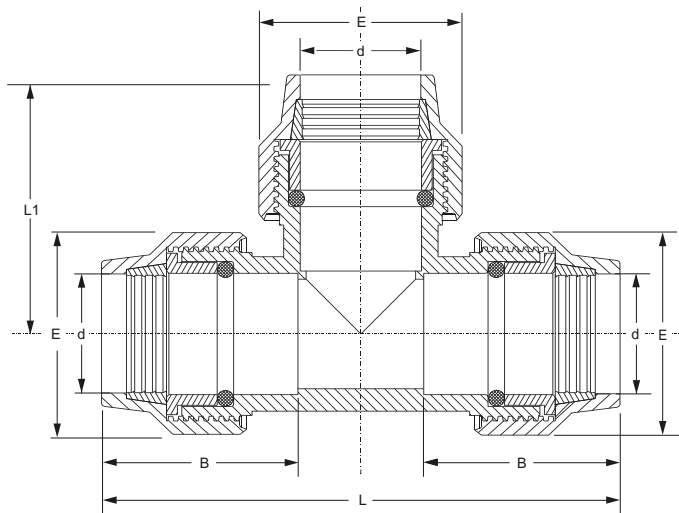

Tee a 90°

90° Tee - Tè 90° - Te 90°

14810

d	E	L	B	L1
16 x 16 x 16	39	107	43	54
20 x 16 x 16	42.5	115	46	58
25 x 25 x 25	48.5	130	51	66
32 x 32 x 32	60	154	60	59
40 x 40 x 40	72	190	73	95
50 x 50 x 50	86	226	85	113
63 x 63 x 63	99	265	98	133
75 x 75 x 75	118	318	118	158
90 x 90 x 90	144	384	142	192
110 x 110 x 110	169	442	167	225