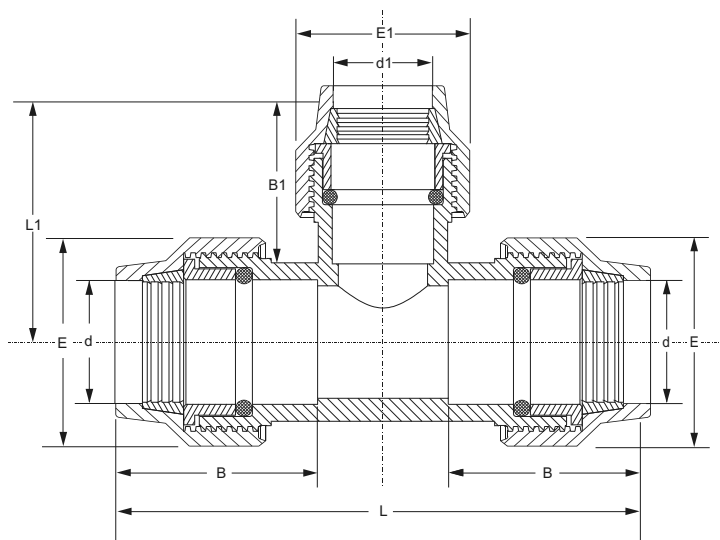

Tee 90° ridotta

14820

90° Reducing Tee - Tè 90° reduit - Te 90° reducida

d x d1 x d	E	E1	L	B	B1	L	L1
25 x 20 x 25	48.5	42.5	140	55	50		66
32 x 25 x 32	60	48.5	156	61	56		77
40 x 32 x 40	72	60	190	73	61		85
50 x 32 x 50	86	72	229	85	61		90
50 x 40 x 50	86	72	225	85	73		102
63 x 32 x 63	99	60	265	98	73		98
63 x 40 x 63	99	72	265	98	88		118
63 x 50 x 63	99	86	265	98	85		121
75 x 63 x 75	118	99	315	117	104		142
90 x 75 x 90	144	118	384	142	118		164
110 x 90 x 110	169	144	452	167	142		199