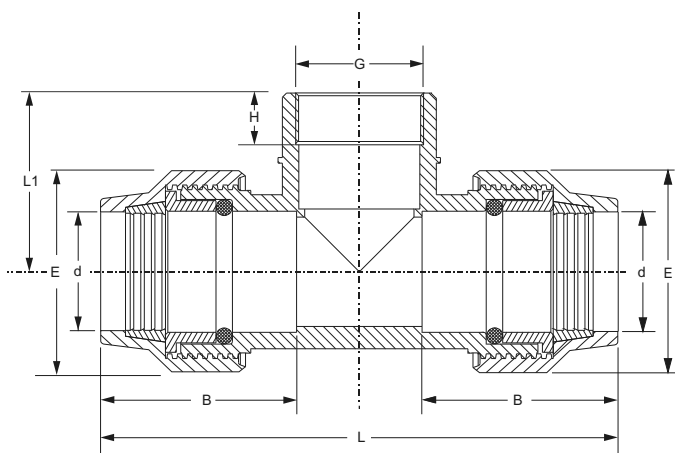

Tee 90° filettato femmina

14840

90° female threaded Tee - Tè 90° taraudè - Te 90° roscada hembra

d x g	E	L	L1	B	H
16x1/2"	39	107	47	43	18
16x3/4"	39	107	47	43	18
20x1/2"	42.5	115	43	46	18
20x3/4"	42.5	115	43	46	18
25x3/4"	48.5	139	47	56	18
25x1"	48.5	130	50	59	19
32x3/4"	60	157	52	61	18
32x1"	60	157	54	61	20
40x1"	72	190	60	73	20
40x1"1/4	72	190	62	73	22
40 x 1" 1/2	72	190	64	73	23
50x1"1/2	86	226	72	85	23
63 x 2"	99	266	85	98	28
63 x 2" 1/2	99	266	85	98	28
75 x 2"	118	318	92	118	28
75 x 2"1/2	118	318	96	118	28
75 x 3"	118	318	98	118	28
90 x 3"	144	384	111	143	33
110 x 3"	169	442	120	167	28
110 x 4"	169	442	127	167	33