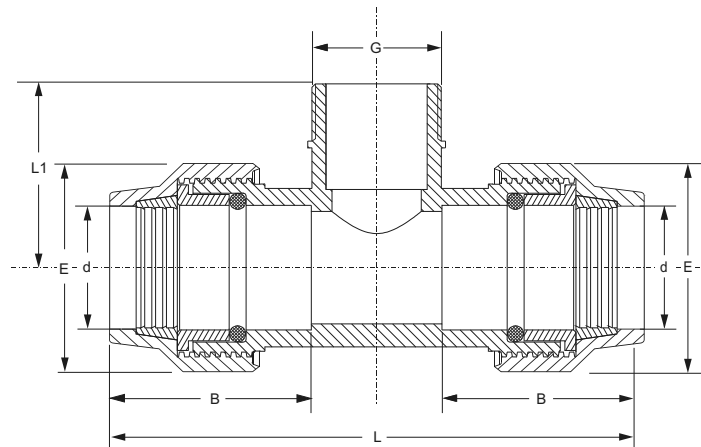

Tee 90° filettato maschio

14830

90° male threaded Tee - Tè 90° filetè - Te 90° roscada macho

d x G	E	L	L1	B	H
16x1/2"	39	107	41	43	18
16x3/4"	39	107	52	43	22
20x1/2"	42.5	115	43	46	18
20x3/4"	42.5	115	43	46	18
25x1/2"	48.5	139	50	56	20
25x3/4"	48.5	139	50	56	20
25x1"	48.5	130	50	51	22
32x3/4"	60	157	53	61	20
32x1"	60	157	56	61	22
40x1"	72	190	60	73	22
40x1"1/4	72	190	63	73	23.5
40 x 1" 1/2	72	190	66	73	25.5
50x1"1/2	86	226	75	85	26
50 x 2"	86	226	76	85	27
63 x 2"	99	266	88	98	28
63 x 2" 1/2	99	266	88	98	28
75 x 2"	118	318	98	118	28
75 x 2"1/2	118	318	98	118	28
75 x 3"	118	318	100	118	30
90 x 3"	144	384	110	143	30
90 x 4"	144	384	125	143	34
110 x 3"	169	442	128	167	30
110 x 4"	169	442	130	167	34