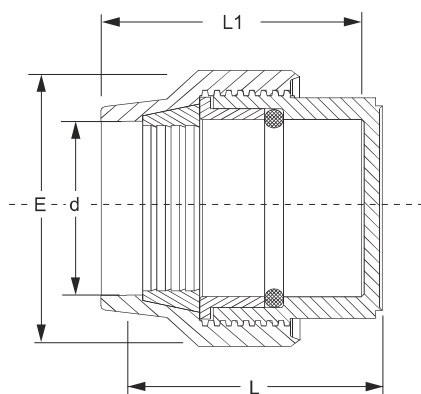

Tappo terminale

16841

End Cap - Bouchon de fermeture - Tapón Terminal

d	E	L	L1
16	39	53	49
20	42.5	55	51
25	48.5	58	54
32	60	67	62
40	72	83	67
50	86	94	87
63	99	107	100
75	118	122	113
90	144	149	140
110	169	174	165