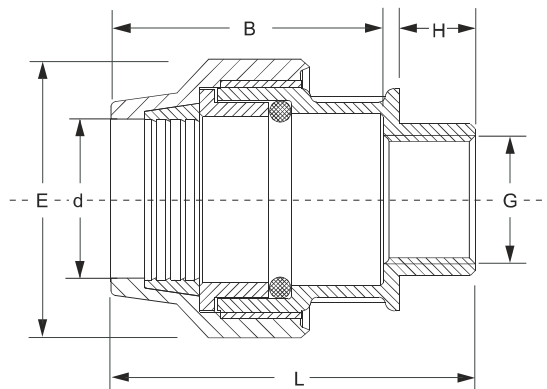

Raccordo femmina

15820

Female Adaptor - Raccord femelle - Empalme Hembra

d x G	E	L	L1	H
16x1/2"	39	70	48	18
16x3/4"	39	70	48	18
20x1/2"	42.5	72	49	18
20x3/4"	42.5	72	49	18
25x1/2"	48.5	76	54	18
25x3/4"	48.5	76	54	18
25x1"	48.5	78	54	20
32x3/4"	60	84	61	18
32x1"	60	84	61	19.5
40x1"	72	101	77	19.5
40x1"1/4	72	106	76	24
40x1"1/2	72	106	77	24
50x1"1/4	86	115	89	23.5
50x1"1/2	86	115	88	23.5
50x2"	86	115	88	25.5
63x2"	99	129	98	26
75x2"	118	144	114	26
75x2"1/2	118	144	113	26
90x3"	144	177	141	27
110x3"	169	209	167	33
110x4"	169	210	167	35